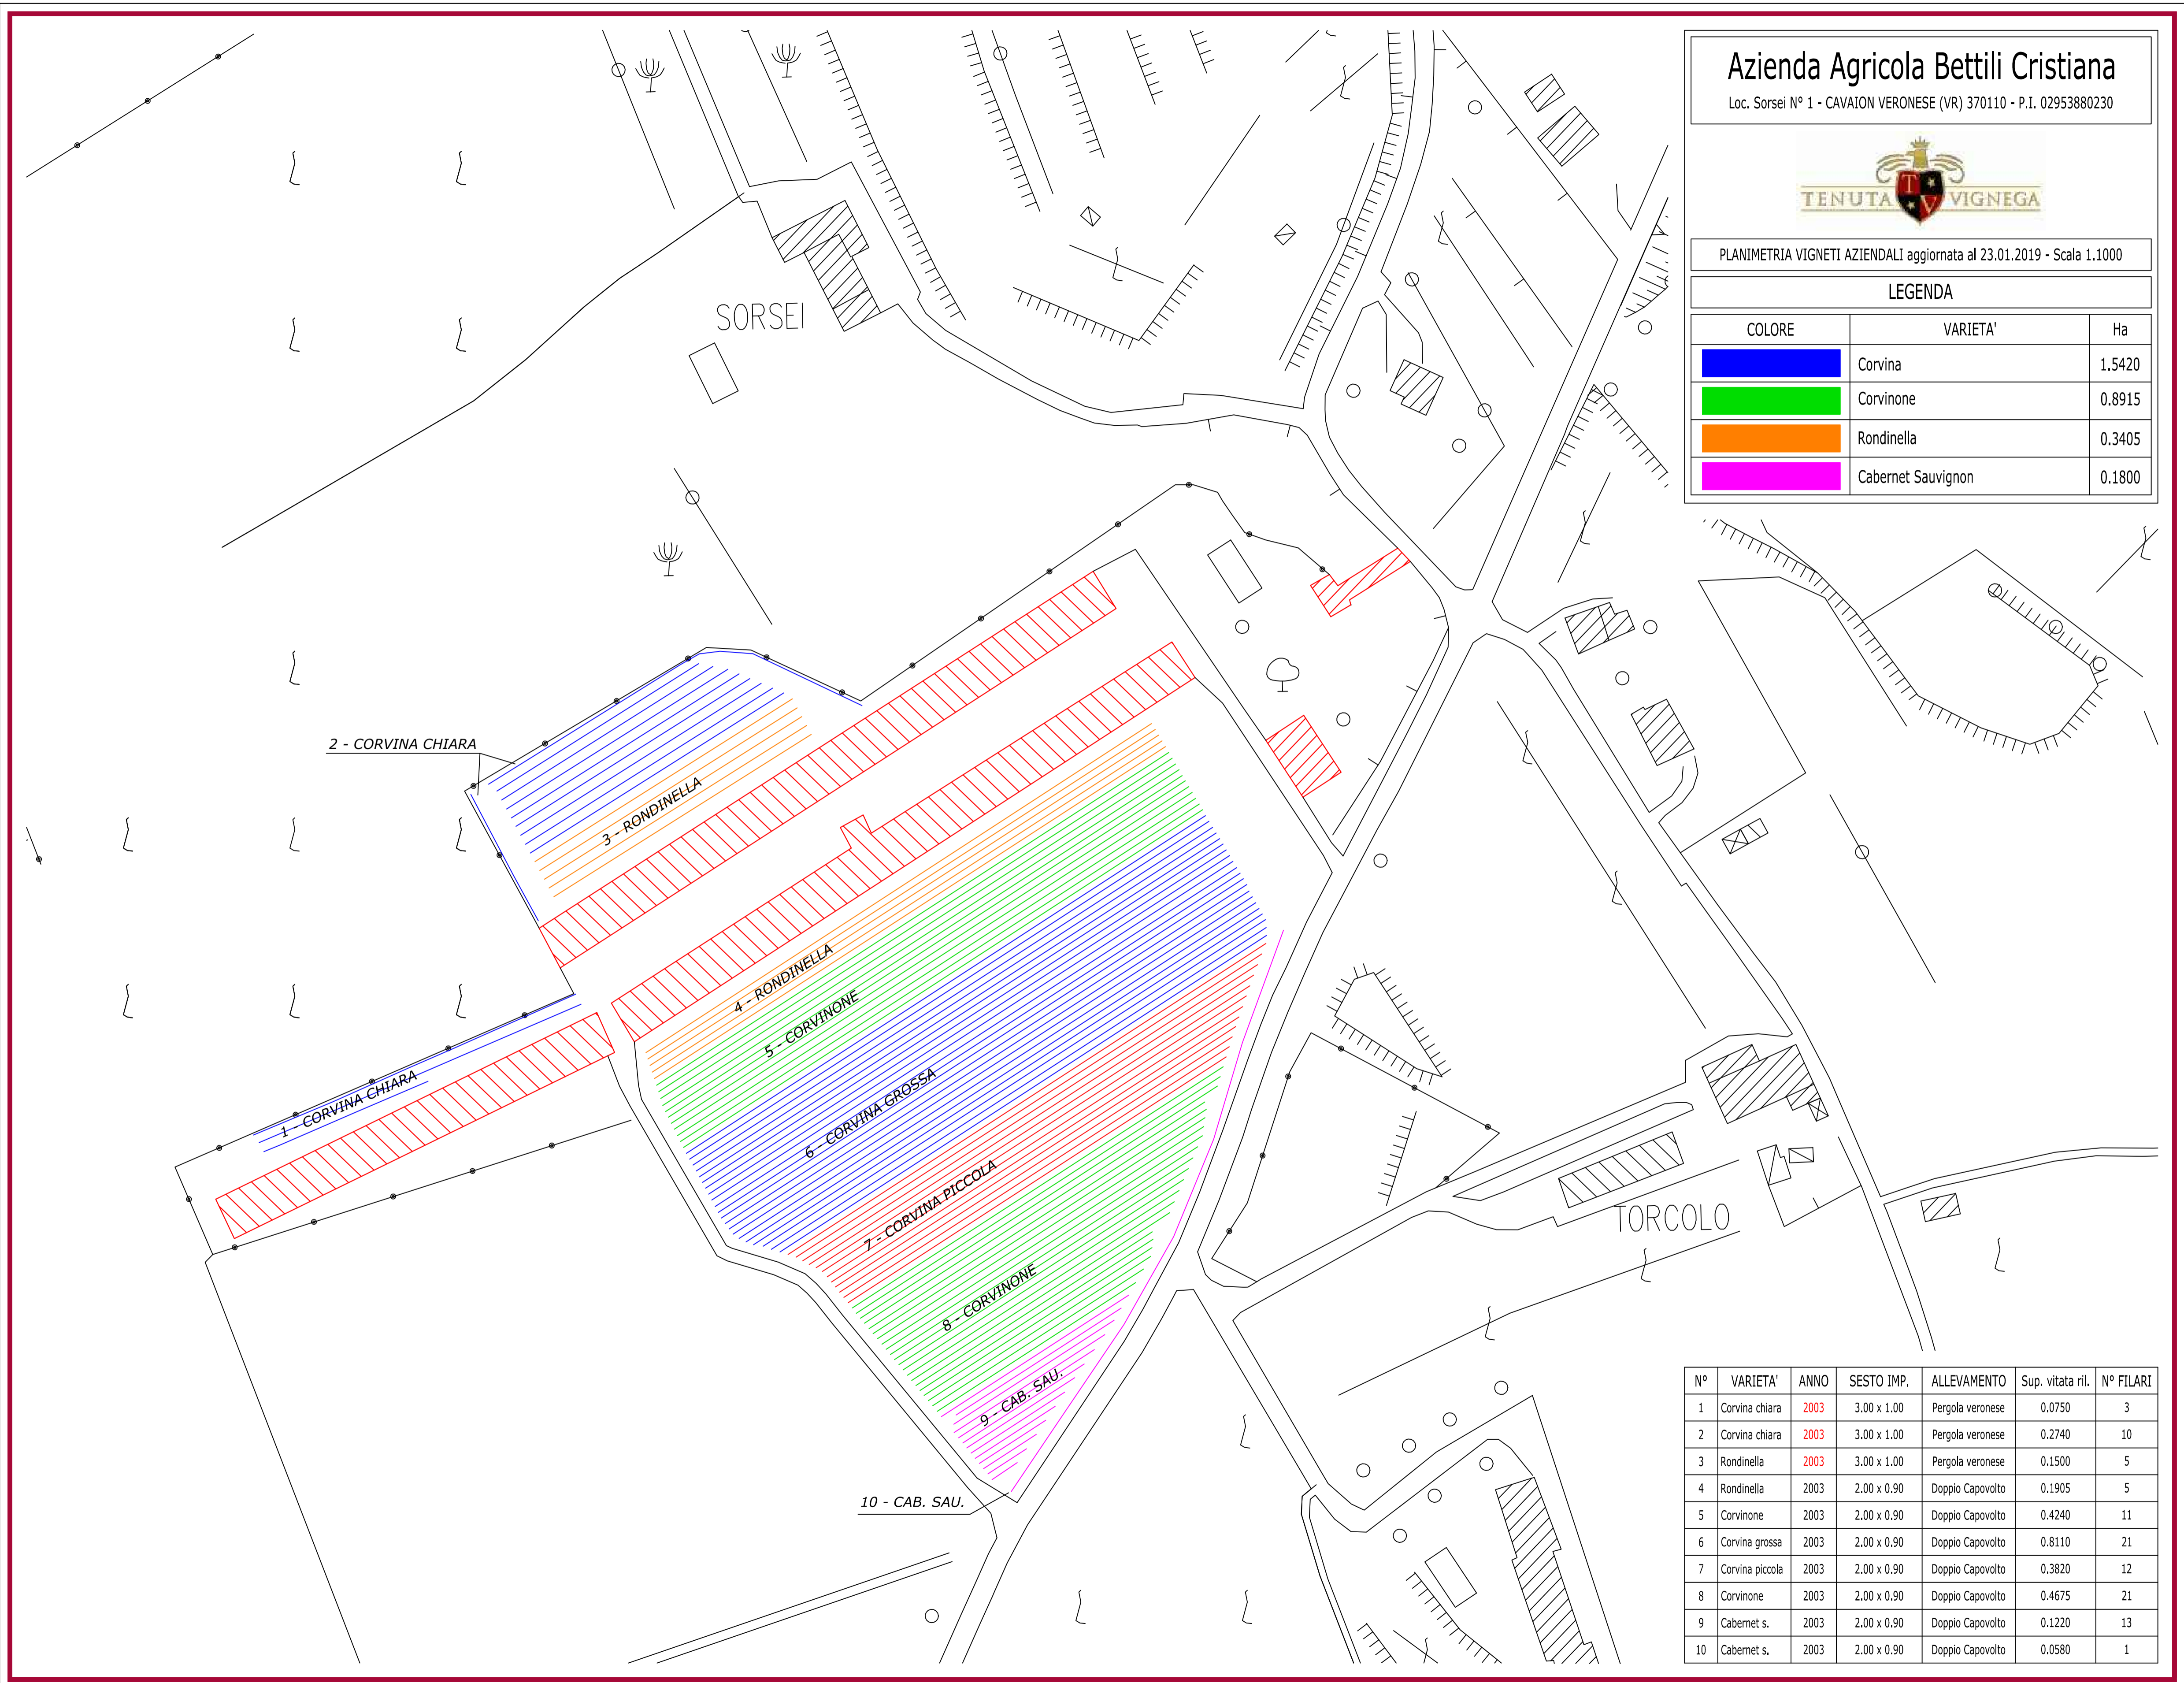

Azienda Agricola Bettili Cristiana

Loc. Sorsei N° 1 - CAVAION VERONESE (VR) 370110 - P.I. 02953880230

PLANIMETRIA VIGNETI AZIENDALI aggiornata al 23.01.2019 - Scala 1.1000

LEGENDA

COLORE	VARIETA'	Ha
	Corvina	1.5420
	Corvinone	0.8915
	Rondinella	0.3405
	Cabernet Sauvignon	0.1800

N°	VARIETA'	ANNO	SESTO IMP.	ALLEVAMENTO	Sup. vitata ril.	N° FILARI
1	Corvina chiara	2003	3.00 x 1.00	Pergola veronese	0.0750	3
2	Corvina chiara	2003	3.00 x 1.00	Pergola veronese	0.2740	10
3	Rondinella	2003	3.00 x 1.00	Pergola veronese	0.1500	5
4	Rondinella	2003	2.00 x 0.90	Doppio Capovolto	0.1905	5
5	Corvinone	2003	2.00 x 0.90	Doppio Capovolto	0.4240	11
6	Corvina grossa	2003	2.00 x 0.90	Doppio Capovolto	0.8110	21
7	Corvina piccola	2003	2.00 x 0.90	Doppio Capovolto	0.3820	12
8	Corvinone	2003	2.00 x 0.90	Doppio Capovolto	0.4675	21
9	Cabernet s.	2003	2.00 x 0.90	Doppio Capovolto	0.1220	13
10	Cabernet s.	2003	2.00 x 0.90	Doppio Capovolto	0.0580	1